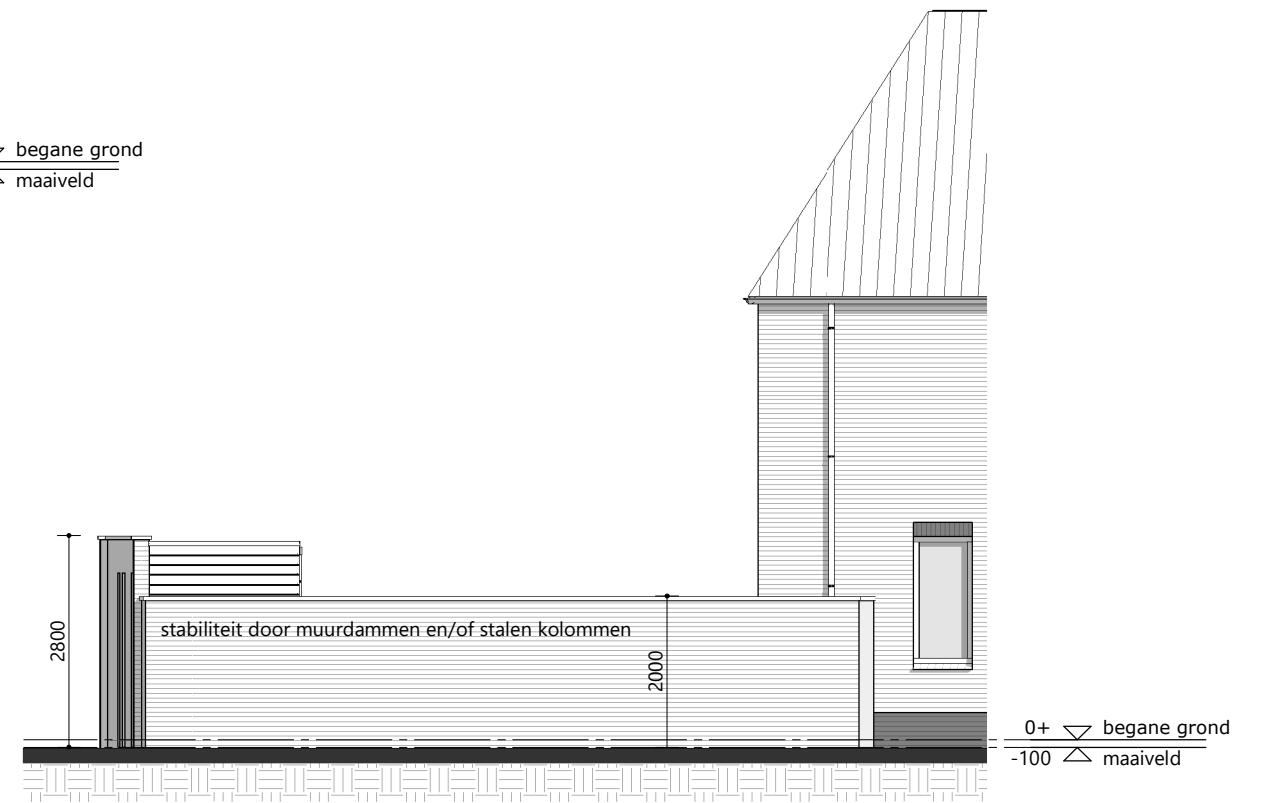

achtergevel tuinmuur + toegang bergingen  
 schaal 1 : 100

zijgevel tuinmuur (bwnr 1)  
 schaal 1 : 100

CONCEPT

**DATUM**  
 11-07-2024

**OMSCHRIJVING**  
 Gevelaanzichten tuinmuur

**WERKNUMMER / BLAD**

**2790 / KC.20**

ARCHITECTENBURO VAN VLIET